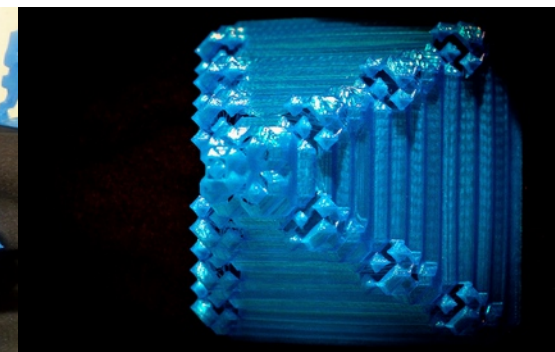

## ESCULTURAS GENERATIVAS

André Sier @ Maker Faire LX 2014 <http://andre-sier.com>

>>>>>>>>> s373.net/x art codex studios <<<<<<<<<<

André Sier é artista-programador desde 1997 e professor de artes digitais desde 2002. Cria instalações, jogos, desenhos, electrónica. Imprime em 3D e desenha código generativo para a criação de esculturas desde 2010.

## AUTÓMATOS UNIVERSAIS

Esculturas em PLA e ABS feitas desde 2010. Dimensões aproximadas 5x5x16 cm. Geradas pela aplicação **autómato universal**. As esculturas exploram a criação de espaço volumétrico através de progressões de algoritmos de autómatos celulares. Sólidos algorítmicos, futuristas, orgânicos, forjam novos espaços.

## HELIADES

Palácios matemáticos computacionais, as Heliades são esculturas arquitectónicas abstractas que fixam e emitem o lado gerador infundável que a estrela solar nos dá, percolados através do tempo em espaços. Dimensões aproximadas 16x16x16 cm. Geradas em 2014.