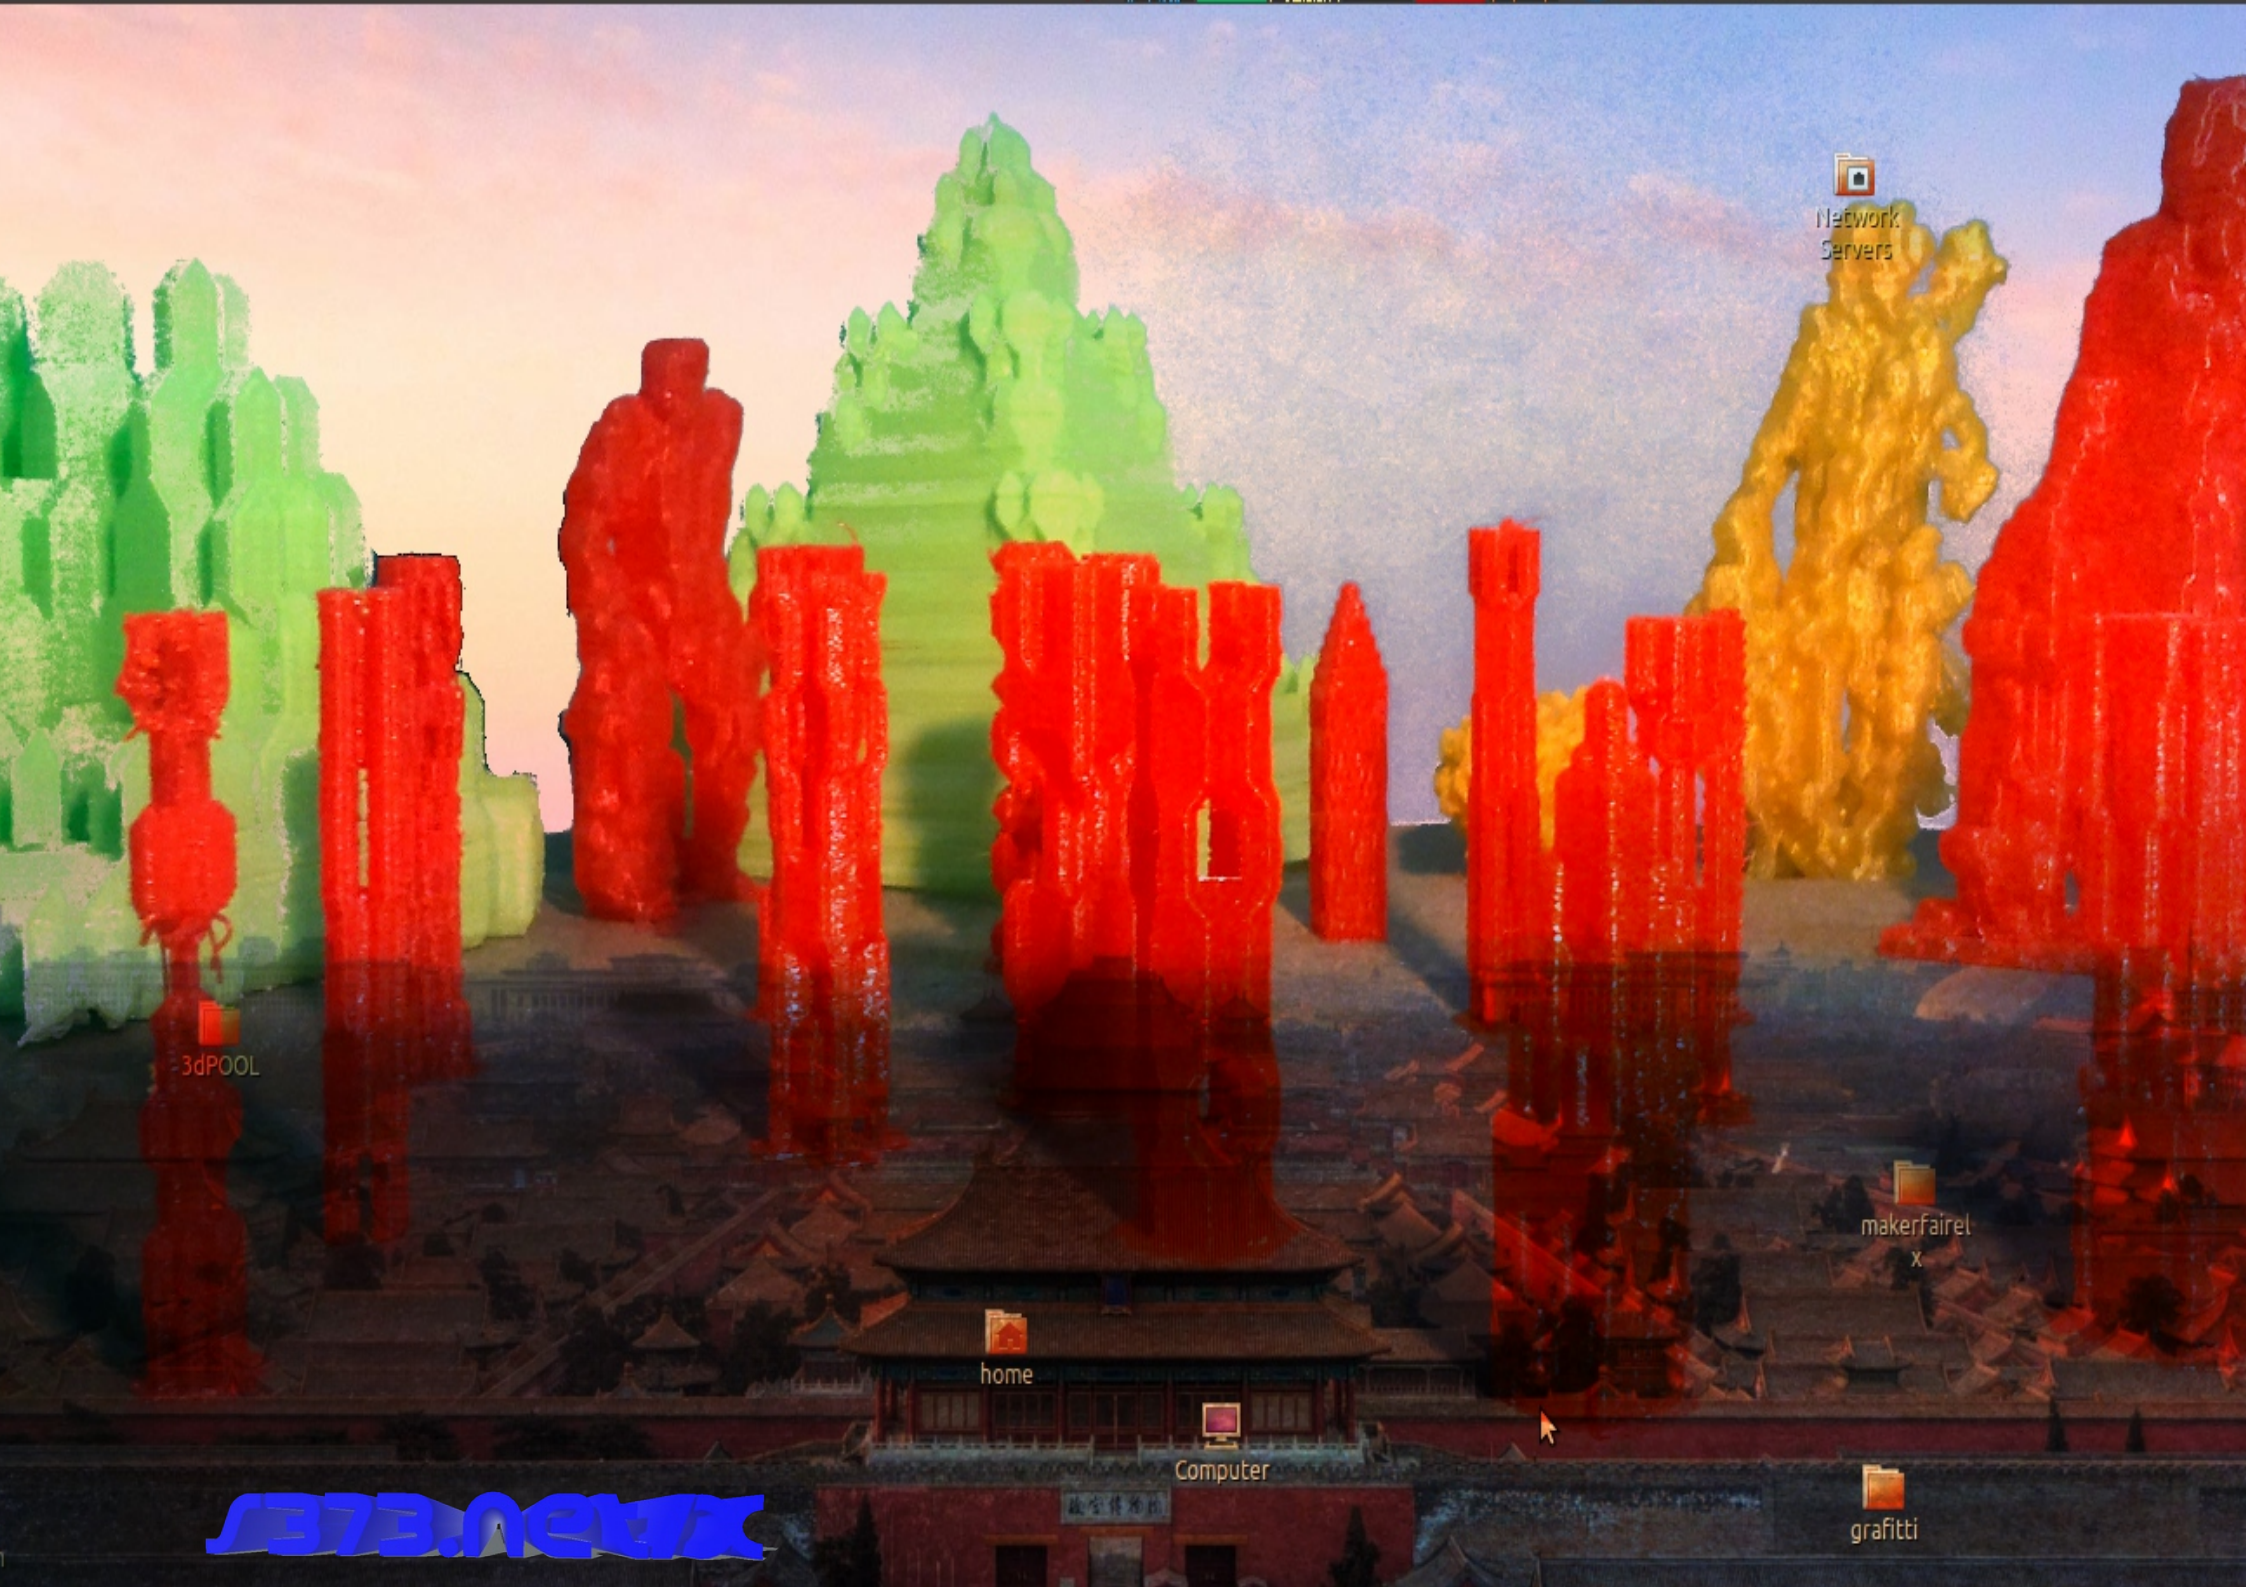

**EU-ABSTRACTO** Retratos abstractos realizados a partir de sequências digitalizadas com câmaras 3d de nuvens de pontos tridimensionais de pessoas em movimentos acumulados espacialmente. Frames únicas ou vários momentos temporais colidem no mesmo espaço. Dimensões aproximadas 10x10x16cm. Gerados a partir de 2014.

## ESCULTURAS GENERATIVAS

Desde 2010 que o artista André Sier desenvolve Esculturas Generativas usando os seus programas que criam esculturas tridimensionais numa impressora que montou na altura. O código é realizado em ambientes open-source (processing e openFrameworks) recorrendo a bibliotecas s373.net/x criadas pelo autor e disponibilizadas de forma open-source (<http://s373.net/code>) para que outros makers possam utilizar nos seus trabalhos. As esculturas alicerçam-se em processos algoritmos generativos que têm por base movimentos de enxames e autómatos celulares que criam modelos matemáticos tridimensionais que refletem movimentos orgânicos da natureza e artísticos acumulados em espaços escultóricos.

## AUTÓMATOS UNIVERSAIS

Esculturas em PLA e ABS feitas desde 2010. Dimensões aproximadas 5x5x16 cm. Geradas pela aplicação **autómato universal**. As esculturas exploram a criação de espaço volumétrico através de progressões de algoritmos de autómatos celulares. Sólidos algorítmicos, futuristas, orgânicos, forjam novos espaços.

## HELIADES

Palácios matemáticos computacionais, as Heliades são esculturas arquitectónicas abstractas que fixam e emitem o lado gerador infundável que a estrela solar nos dá, percolados através do tempo em espaços. Dimensões aproximadas 16x16x16 cm. Geradas em 2014.