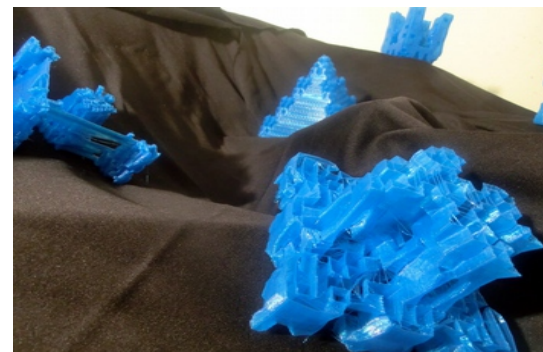

**EU-ABSTRACTO** Retratos abstractos realizados a partir de sequências digitalizadas com câmaras 3d de nuvens de pontos tridimensionais de pessoas em movimentos acumulados espacialmente. Frames únicas ou vários momentos temporais colidem no mesmo espaço. Dimensões aproximadas 10x10x16cm. Gerados a partir de 2014.

## ESCULTURAS GENERATIVAS

André Sier @ Maker Faire LX 2014 <http://andre-sier.com>

>>>>>>>>> s373.net/x art codex studios <<<<<<<<<<

André Sier é artista-programador desde 1997 e professor de artes digitais desde 2002. Cria instalações, jogos, desenhos, electrónica. Imprime em 3D e desenha código generativo para a criação de esculturas desde 2010.

## AUTÓMATOS UNIVERSAIS

Esculturas em PLA e ABS feitas desde 2010. Dimensões aproximadas 5x5x16 cm. Geradas pela aplicação **autómato universal**. As esculturas exploram a criação de espaço volumétrico através de progressões de algoritmos de autómatos celulares. Sólidos algorítmicos, futuristas, orgânicos, forjam novos espaços.

## HELIADES

Palácios matemáticos computacionais, as Heliades são esculturas arquitectónicas abstractas que fixam e emitem o lado gerador infundável que a estrela solar nos dá, percolados através do tempo em espaços. Dimensões aproximadas 16x16x16 cm. Geradas em 2014.